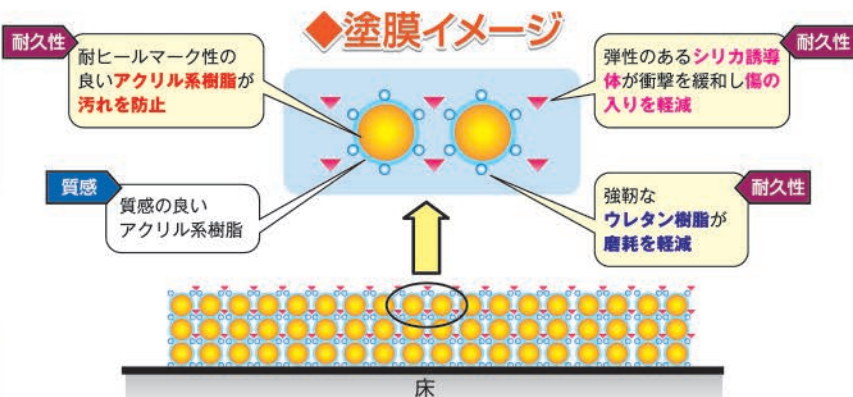

●耐摩耗性が大きく向上!

スーパーコアU耐久プラスに比べて、耐摩耗性アップ!

砂の落下による光沢落差

■テスト後の光沢度 ■摩耗による光沢落差

※ビニル床タイルに各ワックスを3回塗布後、砂を落下させた時の光沢落差を比較

●耐ヒールマーク性 耐汚染性もUP!

レジェンドは傷が浅く、汚れが目立ちにくい!

※オフィスビル通路のビニル床タイルに各ワックス3回塗布後、2ヶ月経過した塗膜の概観状態を比較

2

モップが軽い抜群の塗りやすさ!深みのある落ち着いた光沢質感!

- 樹脂固形分は23%の高濃度。**粘度4.0mPa・s**で抜群の塗布性能です。

- 光沢質感は様々な色合いの床材に幅広く対応します。

■用 途

コンポジションビニル床タイル、複層ビニル床タイル、ビニル床シートなどの化学床材。(リノリウム、リノタイル、ゴム床タイル、フローリング床を除く)

■使用上の注意

- 用途以外に使用しないでください。●他のワックス、他の液体との混合使用は絶対にさけてください。
- 床面の温度が5℃以下の時は使用をさけてください。
- 使用後は密閉をし、凍結するおそれのある場所や40℃以上の高温になる場所には保管しないでください。
- 後使用の際は、商品に記載されている「使用上の注意」「取扱い上の注意」をお読みください。