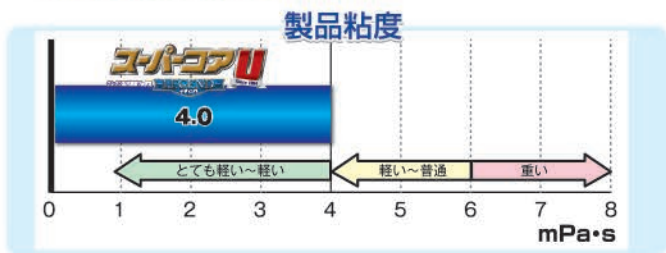

2

モップが軽い抜群の塗りやすさ!深みのある落ち着いた光沢質感!

- ●樹脂固形分は23%の高濃度。**粘度4.0mPa・s**で抜群の塗布性能です。