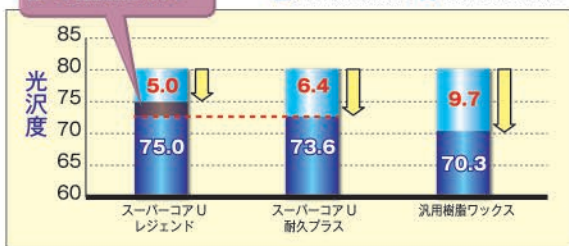

●耐摩耗性が大きく向上!

スーパーコアU耐久プラスに比べて、耐摩耗性アップ!

砂の落下による光沢落差

■テスト後の光沢度 ■摩耗による光沢落差

※ビニル床タイルに各ワックスを3回塗布後、砂を落下させた時の光沢落差を比較

●耐ヒールマーク性 耐汚染性もUP!

レジェンドは傷が浅く、汚れが目立ちにくい!

※オフィスビル通路のビニル床タイルに各ワックス3回塗布後、2ヶ月経過した塗膜の概観状態を比較