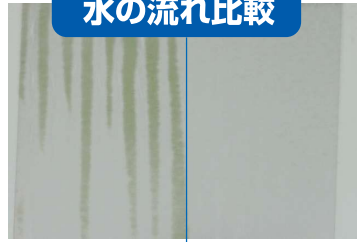

R'S PRO

RINREI DAILY PROSERIES

業界初! 親水トイレクリーナー

節水トイレや再生水利用トイレにも効果的!

デイリーアクア 中性

防汚比較

市販の中性
トイレクリーナー デイリーアクア

※5ヶ月間管理を行い、付着した水アカに着色して比較

デイリーアクアは保護効果によりほとんど水アカが付着しませんが、市販の中性トイレクリーナーでは水アカが蓄積してしまいます。

水の流れ比較

撥水性
トイレクリーナー デイリーアクア

※便器全面に汚れを付着させ、水を流して比較

デイリーアクアは水が塗れ広がりムラなく汚れを洗い流す事ができますが、撥水性トイレクリーナーでは水が流れない場所ができてしまい汚れを洗い流す事ができません。

デイリーアクアだから・・・

- 防汚効果がある親水ベールが、水アカから基材を保護します。
- 少ない水でも濡れ広がるため、節水タイプの便器にも非常に効果的です。
- 環境にやさしい植物由来の原料を洗浄成分に使用しています。