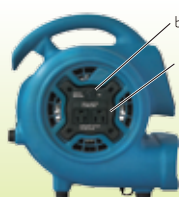

Xパワー

エアムバーミニ

連結タイプ

コンセント (メス)
を本体に装備。
連結使用時でも
必要タップは
1個でOK!

風量トップクラス!

小型送風機の中でトップクラスの風量!

小型軽量!

横幅27cm、4.7kgで運搬もラクラク!

連結可能!

連結使用で広い面積も一気に乾燥!

タイマー付!

3時間まで設定可能で効率アップ!

風を吹き出す角度を、置く角度に応じて4段階に調整できます。

NEW

オン・オフ/
風量切替
スイッチ

タイマー

ヒューズ

コンセント
(2口)

エアムバー ミニ	
サイズ	W27×D31×H34cm
重量	4.7kg
コード長	6m
定格消費電力	230W
定価	¥30,000

積み重ね可能で、収納時も省スペース!

SONICAL

株式会社 ソニカル

東京都足立区一ツ家 2-22-7 〒121-0075
TEL.03-5856-5825 FAX.03-5856-5836