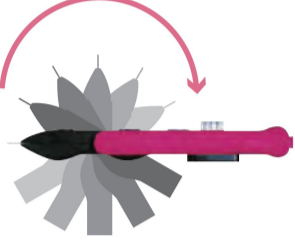

手にぴったりとフィットする、
人間工学が生んだ美しいフォルムです。

<主な用途>塗料カス、油汚れの除去、シール剥がし
ガラス・タイル・IHクッキングヒーターなどの汚れなど

作業・刃の収納・刃の交換の3モードで操作可能です。

作業
モード

回転
収納

収納
モード

ダイヤルロック式で
しっかりと止められます

ナピカ

ワンタッチ式で
ロックができません

ナピカZ

※画像は裏面ストッパー部分になります