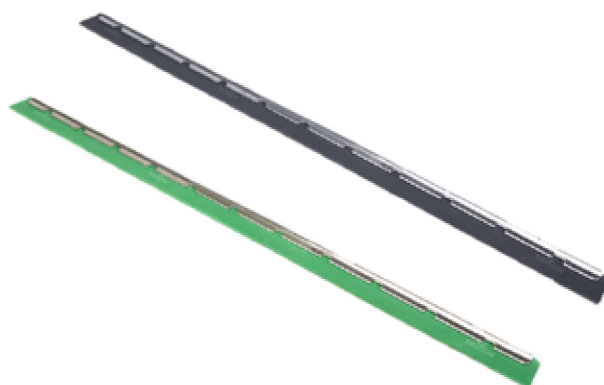

## S チャンネルプラス

末端が湾曲してラバーの端までしっかりサポート  
フレームにピッタリ沿ってスジを残しません

- 頑丈なステンレス製
- ErgoTec®およびProステンレスハンドルに使用できます
- クリップレスでラバーの交換がとてもカンタン、バンドルポジションもミゾに合わせてセットするだけです

商品コード	サイズ	ラバー	入り数
UC300	30cm	ソフト	10
UC350	35cm	ソフト	10
UC400	40cm	ソフト	10
UC450	45cm	ソフト	10

## S チャンネル

ErgoTec®およびProステンレスハンドルに使用できる  
丈夫なステンレス製チャンネル

- 硬度があり高耐久性
- クリップレスでラバーの交換がとてもカンタン、バンドルポジションもミゾに合わせてセットするだけです

商品コード	サイズ	ラバータイプ	入り数
NE25G	25cm	グリーン	10
NE35G	35cm	グリーン	10
NE45G	45cm	グリーン	10
NE55G	55cm	グリーン	10
NE250	25cm	ソフト	10
NE300	30cm	ソフト	10
NE350	35cm	ソフト	10
NE400	40cm	ソフト	10
NE450	45cm	ソフト	10
NE550	55cm	ソフト	10
NE15H	15cm	ハード	10
NE25H	25cm	ハード	10
NE30H	30cm	ハード	10
NE35H	35cm	ハード	10
NE45H	45cm	ハード	10
NE55H	55cm	ハード	10