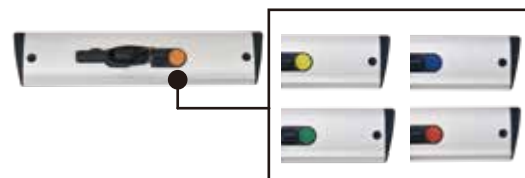

ウルトラプラスシリーズ

ソフトパーハンドル

取り回しが非常にしやすく、立て掛けても倒れにくくて安全。

サイズバラエティー

フレームはクリーニング用途に合わせて 25cm・40cm・60cm のラインナップを用意しており、トイレから広い通路まで幅広い清掃用途に対応できます。

※ハンドル・フレーム共にジョンマスターシリーズと互換性あり

フレームロック

最適な角度にフレームをロックできるので、垂直面でも快適に作業ができます。

カラーコーディング

カラーコーディングセット（オプション）を使用すれば、フレーム自体をカラーコーディングできるので、ゾーニング管理により交差汚染リスクを低減できます。

4色カラー/セット ※オプション

ストロングベルクロ

長くご使用頂けるように、交換用のベルクロ（オプション）をご用意しております。

製品仕様 ※1年保証 安心してご使用頂けます

品名	品番	入数	サイズ	重量	素材
TASKI ウルトラプラスモップハンドル	6013814	1本	1000~1700×50×50mm	470g	アルミニウム、ポリプロピレン、ポリエチレン、ポリアミド
TASKI ウルトラプラスモップフレーム25	6013822	1個	90×240×50mm	191g	アルミニウム、ポリアミド、ポリプロピレン
TASKI ウルトラプラスモップフレーム40	6013831	1個	90×410×50mm	293g	アルミニウム、ポリアミド、ポリプロピレン
TASKI ウルトラプラスモップフレーム60	6013849	1個	90×580×50mm	365g	アルミニウム、ポリアミド、ポリプロピレン
TASKI ウルトラプラスインテリアモップハンドル	6013806	1本	780×50×50mm	280g	ポリプロピレン、スチール、ポリカーボネート

ウルトラマイクロファイバーラインナップ

品名	サイズ (cm)	色	用途	洗淨サイクル
スタンダード ダンプモップ	25 / 40 / 60	青 / 赤	水拭き	300
スタンダードダンプHDモップ (ヘビーデューティー)	25 / 40 / 60	青	汚れのひどいエリアの水拭き	300
プロHDダンプモップレッド	40	赤	汚れのひどいエリアの水拭き	500

品名	サイズ (cm)	色	用途	洗淨サイクル
スタンダードドライモップ	40 / 60	緑	除塵	300
プロHDドライモップ (ヘビーデューティー)	40 / 60	緑	汚れのひどいエリアの除塵	500
ウルトラプラスインテリアモップ	54	緑	除塵	500

シーバイエス株式会社

●本社 / 〒231-0023 横浜市中区山下町22番地 (山下町SSKビル)
お客様ご相談窓口 TEL.045-640-2280 FAX.045-640-2216

■お問い合わせ・ご用命は…

大切な場所には、きっと。