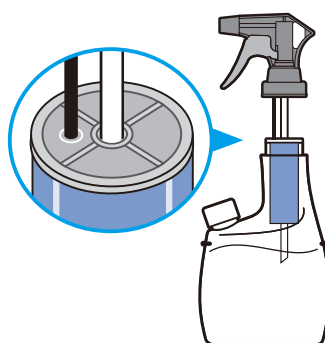

冷蔵庫の取っ手

テーブル

洗浄効果（トイレの人工汚れ）

自社アルカリ洗剤80倍溶液

87.4

オキシヴィルファイブ60倍溶液

92.4

カンタンでスピーディーな3ステップ希釈

1 入れる

- ▶ ボトルに600mLの水を入れ、カートリッジをセットします。

2 差し込む

- ▶ カートリッジの中央にトリガーチューブを差し込みプローブ（針）で一気に穴を開け、洗剤をおとします。

3 希釈する

- ▶ 軽く振ってかきまぜれば完成です。

商品仕様

商品名	イージースプレー オキシヴィル ファイブ スターターセット	荷姿	ボトル+カートリッジ (40ml) ×6 セット	バーコード	小 箱：4536735184990 ケース：14536735184997
液性	酸性	サイズ	ボトル：123×69×高さ 283 (mm) ケース：275×230×高さ 240 (mm)	積段数	10段
成分	界面活性剤(12% 直鎖アルキルベンゼン系、ポリオキシエチレンアルキルエーテル)、溶剤、過酸化水素(4.25%)、りん酸	商品コード	6013101		
商品名	イージースプレー オキシヴィル ファイブ カートリッジ	荷姿	40mL×8 本 (4 本入小箱×2)	バーコード	小 箱：4536735184983 ケース：14536735184980
液性	酸性	サイズ	ボトル：39×39×高さ 86.5 (mm) ケース：165×94×高さ 107 (mm)	積段数	12段
成分	界面活性剤(12% 直鎖アルキルベンゼン系、ポリオキシエチレンアルキルエーテル)、溶剤、過酸化水素(4.25%)、りん酸	商品コード	6013099		