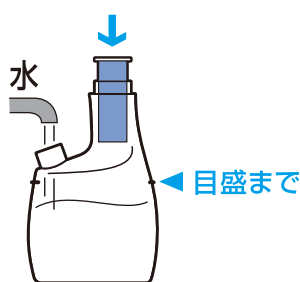

まぜるな
危険

用途

施設・備品の衛生管理対策用多目的高レベルクリーナー

イージースプレー オキシヴィルファイブ

施設・設備の衛生管理対策 手の触れる箇所を常に清潔にすることが大切です

ドアノブ

蛇口ノブ

手すり

冷蔵庫の取っ手

テーブル

洗浄効果（トイレの人工汚れ）

自社アルカリ洗剤80倍溶液

87.4

オキシヴィルファイブ60倍溶液

92.4

カンタンでスピーディーな3ステップ希釈

1 入れる

- ▶ ボトルに600mLの水を入れ、カートリッジをセットします。

2 差し込む

- ▶ カートリッジの中央にトリガーチューブを差し込みプローブ（針）で一気に穴を開け、洗剤をおとします。

3 希釈する

- ▶ 軽く振ってかきまぜれば完成です。

商品仕様

商品名	イージースプレー オキシヴィル ファイブ スターターセット	荷姿	ボトル+カートリッジ (40ml) ×6 セット	バーコード	小 箱：4536735184990 ケース：14536735184997
液性	酸性	サイズ	ボトル：123×69×高さ 283 (mm) ケース：275×230×高さ 240 (mm)	積段数	10段
成分	界面活性剤(12% 直鎖アルキルベンゼン系、ポリオキシエチレンアルキルエーテル)、溶剤、過酸化水素(4.25%)、りん酸	商品コード	6013101		
商品名	イージースプレー オキシヴィル ファイブ カートリッジ	荷姿	40mL×8 本 (4 本入小箱×2)	バーコード	小 箱：4536735184983 ケース：14536735184980
液性	酸性	サイズ	ボトル：39×39×高さ 86.5 (mm) ケース：165×94×高さ 107 (mm)	積段数	12段
成分	界面活性剤(12% 直鎖アルキルベンゼン系、ポリオキシエチレンアルキルエーテル)、溶剤、過酸化水素(4.25%)、りん酸	商品コード	6013099		