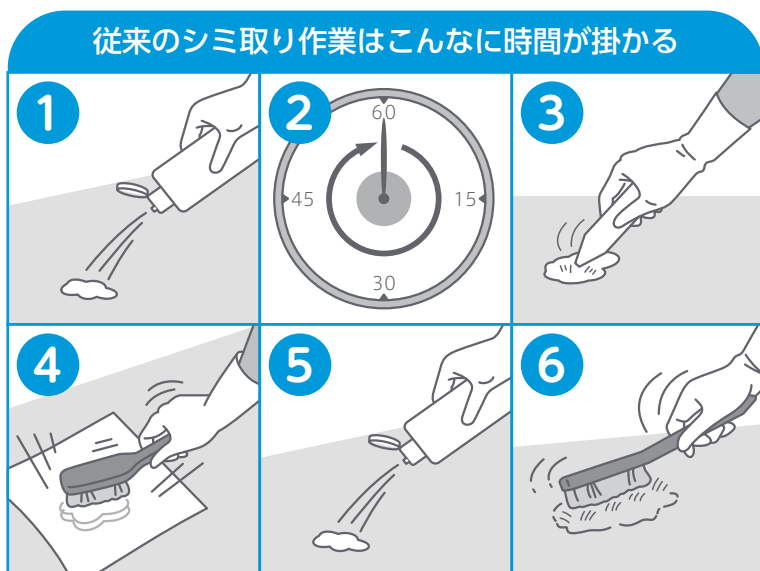

カーペットのシミ取り作業は大変？

carpe カーペキープ KEEP **簡単・時短・1工程**
シミクリア ES1 Easy Short 1step

シミトリ剤・ノンリンスタイプ

簡単ワンステップ!

作業時間を大幅カット!!

シミに直接噴霧するだけ!

※コーヒーのシミに1日に1回ずつ3日間シミクリアES1をスプレーした

水性・タンニン系・油性などの様々なシミに対応
 輪染み・白抜けしにくいキレイな仕上がり

CRS
 carpe カーペキープ KEEP **簡単・時短・1工程** Easy Short 1step
シミクリア ES1
 シミトリ剤・ノンリンスタイプ

カーペット用 For carpet 無磷用

作業時間を大幅カット!!
 シミに直接噴霧するだけ!

- シミを落としながら汚れを結晶化。パキュムで簡単回収。
- 水性・油性・タンニン系などの様々なシミに対応。
- 輪染み・白抜けしにくいキレイな仕上がり。