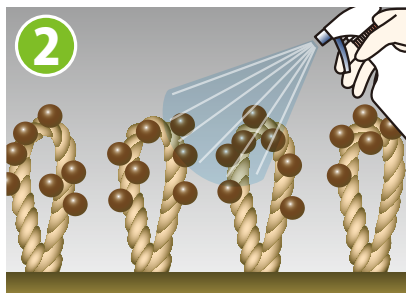

② シミクリアES1を噴霧