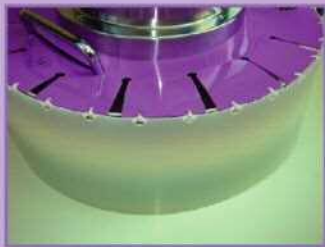

**更に丈夫さを追求！
高さを抑え、より使い易く！**

コスモスシリーズは、これまでの同機能商品には無いカラフルなデザインで、お客様が目に見える場所での洗浄作業でも好感を得られております。もちろん汚水の飛散防止能力は抜群！壁際近くで作業しても巾木を汚さず、作業時間の短縮につながります。写真のようなコンビニ等、絶対に水の飛散を許さない現場ではコスモスは必需品です。

シャンピングハットコスモス・ハードタイプ

特許出願済

発売以来、不動の定番アイテムとなりました！！
お客様に愛される理由とは・・・

●装着が簡単でイイ！！

装着はポリッシャーモーター部に上から被せるだけです。

●軽くて、丈夫なのがイイ！！

ガードパネルにはPP(ポリプロピレン)板を使用しており、軽さと耐久性を兼ね備えております。

●計算された設計が、使いやすくイイ！！

↓この独特な形状でガードが自由に上下し厚みのあるブラシでも、パットでも御使用いただけます。

↑接地面は波型に加工！タイルカーペットにも適合した形状としています。
また、波型形状によりガードで汚水を押し戻す事もあります。
(ソフトタイプにも採用)

商品番号	商品名	販売価格
CO-100101	コスモスハードタイプ12吋用	12,000円
CO-100102	コスモスハードタイプ14吋用	13,000円
CO-100103	コスモスハードタイプ16吋用	16,000円

シャンピングハットコスモス・ソフトタイプ

特許出願済

●極厚の5mm厚塩ビガード！！

ガードには5mm厚の極厚塩ビパネルを採用（8吋のみ3mm厚）。建物に優しいソフトな素材を使用しながら、飛散防止能力はもちろん、耐久性にも優れております。

●ガード高さを低くし、机の奥も入りやすい！！

ガード高さをハードタイプより低くし、狭い机の奥や陳列棚の下まで入りやすくなりました。

サイズ	高さ(ハード⇒ソフト)	高さの差
12吋用	135mm ⇒ 95mm	40mm
14吋用	153mm ⇒ 110mm	43mm
16吋用	165mm ⇒ 130mm	35mm