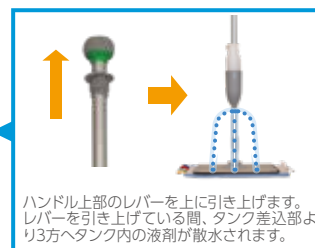

クロスに水気が無くなって来たら、スプレーヤー等で水気を足します。

商品仕様

製品名	品番	サイズ（1枚）	入り数	素材
ハイジーンクロスWet45	6013451	奥20cm × 幅47cm	100枚/ケース	ポリエステル・レーヨン
ハイジーンクロスWet60	6013460	奥20cm × 幅62cm	80枚/ケース	

推奨製品（別売品） 液剤ボトル、散水装置付モップホルダー

製品名：T-Mop40
品番：6050623

液剤ボトルと、モップフレームが一体になっており、液剤を散水しながら清掃作業が可能です。

ハイジーンクロスWet45と併せてご使用できます。

ハンドル上部のレバーを上引き上げます。レバーを引き上げている間、タンク差込部より3方へタンク内の液剤が散水されます。

シーバイエス株式会社

●本社 / 〒231-0023 横浜市中区山下町22番地（山下町SSKビル）
お客様ご相談窓口 TEL.045-640-2280 FAX.045-640-2216