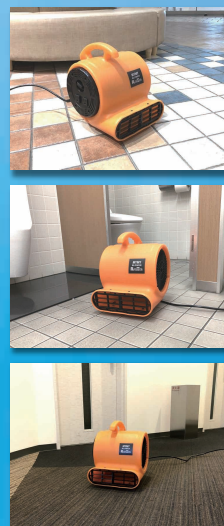

用途・場所に応じてサイズが選べる!!

MYMY BLOWER
MYMY BLOWER
シリーズ

ハイパワー・連結型送風機
マイマイブロー-38