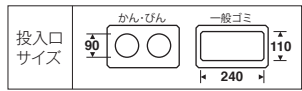

シャープなスクエアフォルムと美しいステンレスのコンビネーション

STAINLESS

省スペースで分別回収が可能なステンレス製ゴミ箱。サビにも強く水回りのスペースに設置可能です。

**37L** 収納量(目安)  
あきかん(350mL) PETボトル(500mL)  
約46本 約24本

分別ステンターボックスL

材質 蓋:ABS(再生樹脂)・ステンレスNo.4仕上、本体:ステンレスNo.4仕上・ABS(再生樹脂)、袋止め:ポリプロピレン(再生樹脂)  
サイズ 本体:約W360×D250×H600mm  
容量 約37L