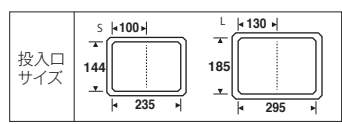

意匠登録済 クリーン購入法適合品 リサイクル促進 再生素材

付属シール以外をご希望の場合は、別売の「分別ラベル」(P.96)をご覧ください。

中身が見えない樹脂製スイング蓋付投入口。

**23L** S **37L** L

ステンターボックス

材質 ステンレスNo.4仕上、ABS(再生樹脂)、袋止め:ポリプロピレン(再生樹脂)  
サイズ S:約W300×D210×H550mm、L:約W360×D250×H600mm  
容量 S:約23L、L:約37L

品番	規格	重量(約)	価格	梱包人数	元払数量	JANコード
DS-251-410-0	S	2.4kg	¥14,000(税込¥15,400)	1台	4台以上	115207
DS-251-510-0	L	3.2kg	¥18,000(税込¥19,800)	1台	4台以上	115177

- 袋止め付 ●中袋はSに専用中袋S(P.97)、Lに専用中袋L(P.97)が使用できます。
- 市販の45L用ポリ袋が使用できます。
- 蓋枠、本体上枠、本体底板:再生ABS樹脂100%使用 ●袋止め:再生ポリプロピレン100%使用

意匠登録済 クリーン購入法適合品 再生素材

中身が見えないステンレス製スイング蓋付投入口。

**23L** S **37L** L

ステンターボックス ステンフタ

材質 蓋:ABS(再生樹脂)・ステンレスNo.4仕上、本体:ステンレスNo.4仕上・ABS(再生樹脂)、袋止め:ポリプロピレン(再生樹脂)  
サイズ S:約W300×D210×H550mm、L:約W360×D250×H600mm  
容量 S:約23L、L:約37L