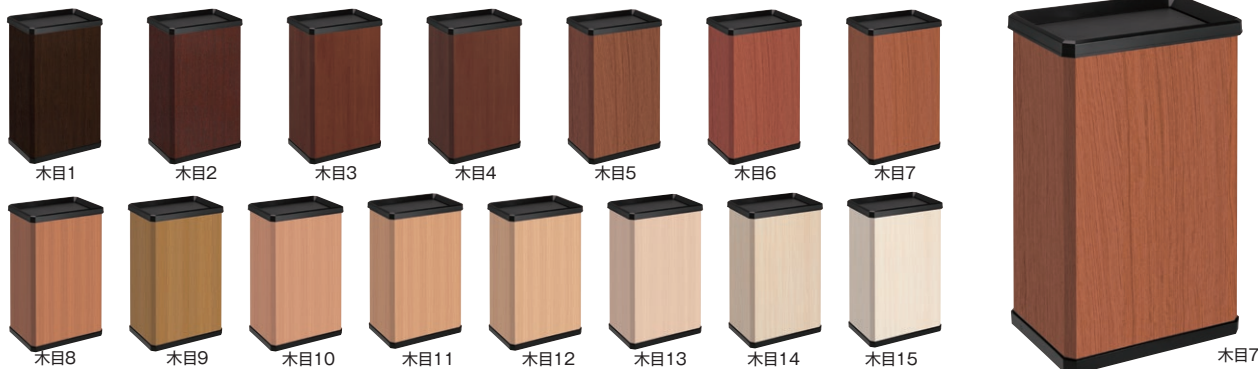

別注特注
オーダー

スチール製
ゴミ箱(屋内用)

ステンレス製
ゴミ箱(屋内用)

ステンレス製
ゴミ箱(屋内用)

ステンレス製
ゴミ箱(屋内用)

キャビネット

ステンレス製
ゴミ箱(屋内用)

樹脂製ゴミ箱

分別ラベル

古紙分別用

コンテナ

ボックス

資源ゴミ

回収ボックス

回収用

飲み残し

集積用

カート

集積保管