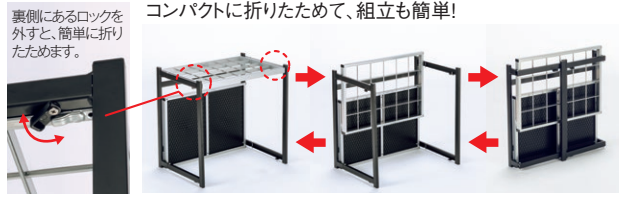

折りたたみ式傘立

サイズバリエーションが豊富でコンパクトに収納できる折りたたみ式傘立。

折りたたみ式傘立A型

品番	規格	サイズ(約)	重量(約)	価格	梱包入数	元払数量	JANコード
UB-280-212-0	12	W391×D266×H500mm	4.2kg	¥12,500 (税込¥13,750)	2台	4台以上	674506
UB-280-224-0	24	W523×D366×H500mm	6.0kg	¥18,000 (税込¥19,800)	1台	4台以上	623207
UB-280-236-0	36	W760×D366×H500mm	7.7kg	¥22,500 (税込¥24,750)	1台	4台以上	623306
UB-280-248-0	48	W996×D366×H500mm	9.6kg	¥28,500 (税込¥31,350)	1台	2台以上	674605
UB-280-260-0	60	W1231×D366×H500mm	11.2kg	¥36,500 (税込¥40,150)	1台	1台以上	819006

●折りたたみ式(折りたたみ時厚さ:約10cm) ●12:傘12本立、24:傘24本立、36:傘36本立、48:傘48本立、60:傘60本立 ●受皿:再生ポリプロピレン100%使用

シンプルで使いやすい、折りたたみ式。

ニュー傘立

品番	規格	サイズ(約)	重量(約)	価格	梱包入数	元払数量	JANコード
UB-280-124-0	24	W725×D270×H505mm	5.2kg	¥24,100 (税込¥26,510)	1台	3台以上	362304
UB-280-130-0	30	W850×D335×H505mm	6.3kg	¥27,000 (税込¥29,700)	1台	3台以上	362403
UB-280-148-0	48	W1000×D370×H505mm	7.7kg	¥34,400 (税込¥37,840)	1台	2台以上	362502

●折りたたみ式(折りたたみ時厚さ:約10.5cm) ●24:傘24本立、30:傘30本立、48:傘48本立 ●受皿:再生ポリプロピレン100%使用

折りたたみ時(自立しません)

場所をとらないコンパクト設計の折りたたみ式小型傘立。

使用イメージ

ミニ傘立角型

UB-282-500-0 JANコード 693804
¥6,100 (税込 ¥6,710)
 材質 本体: スチールにクロームメッキ
 サイズ 約 W370×D260×H480mm
 重量 約 1.9kg
 梱包入数 4台
 元払数量 6台以上
 ●折りたたみ式 ●傘約12本立