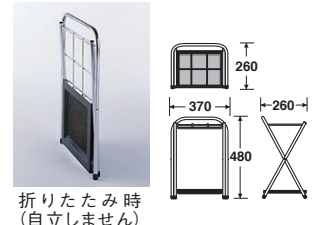

●折りたたみ式(折りたたみ時厚さ:約10cm) ●12:傘12本立、24:傘24本立、36:傘36本立、48:傘48本立、60:傘60本立 ●受皿:再生ポリプロピレン100%使用

シンプルで使いやすい、折りたたみ式。

ニュー傘立

品番	規格	サイズ(約)	重量(約)	価格	梱包入数	元払数量	JANコード
UB-280-124-0	24	W725×D270×H505mm	5.2kg	¥24,100 (税込¥26,510)	1台	3台以上	362304
UB-280-130-0	30	W850×D335×H505mm	6.3kg	¥27,000 (税込¥29,700)	1台	3台以上	362403
UB-280-148-0	48	W1000×D370×H505mm	7.7kg	¥34,400 (税込¥37,840)	1台	2台以上	362502

●折りたたみ式(折りたたみ時厚さ:約10.5cm) ●24:傘24本立、30:傘30本立、48:傘48本立 ●受皿:再生ポリプロピレン100%使用

折りたたみ時(自立しません)

場所をとらないコンパクト設計の折りたたみ式小型傘立。

使用イメージ

ミニ傘立角型

UB-282-500-0 JANコード 693804
¥6,100 (税込 ¥6,710)
 材質 本体: スチールにクロームメッキ
 サイズ 約 W370×D260×H480mm
 重量 約 1.9kg
 梱包入数 4台
 元払数量 6台以上
 ●折りたたみ式 ●傘約12本立

折りたたみ時(自立しません)

使用イメージ

ミニ傘立 R4

UB-282-410-0 JANコード623702
¥4,700 (税込 ¥5,170)
 材質 本体: スチールにクロームメッキ、
 受皿: ポリプロピレン(再生樹脂)
 サイズ 約 W250×D250×H505mm
 重量 約 1.6kg
 梱包入数 4台
 元払数量 12台以上
 ●受皿: 再生ポリプロピレン100%使用
 ●折りたたみ式 ●傘約8~10本立