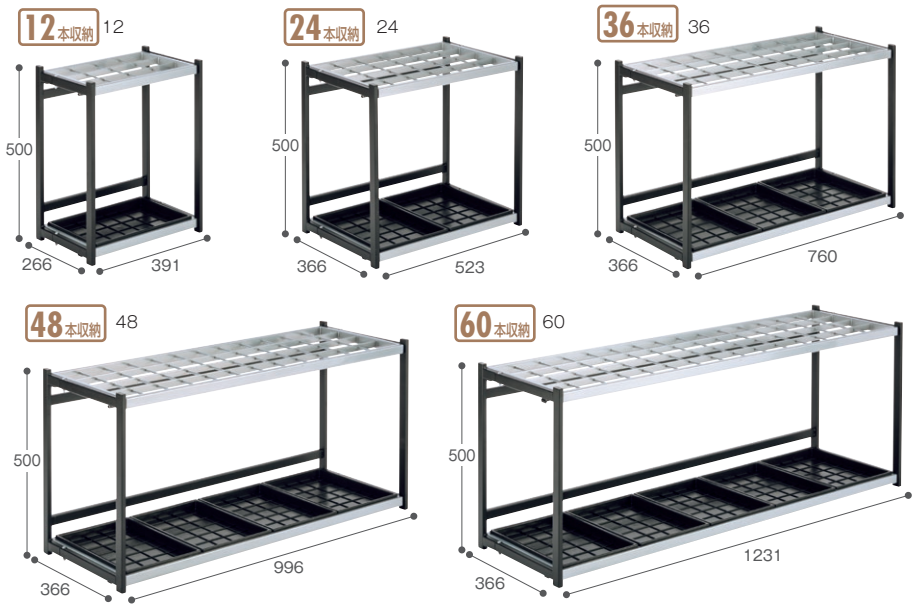

折りたたみ式傘立

サイズバリエーションが豊富でコンパクトに収納できる折りたたみ式傘立。

折りたたみ式傘立A型

品番	規格	サイズ(約)	重量(約)	価格	梱包入数	元払数量	JANコード
UB-280-212-0	12	W391×D266×H500mm	4.2kg	¥12,500 (税込¥13,750)	2台	4台以上	674506
UB-280-224-0	24	W523×D366×H500mm	6.0kg	¥18,000 (税込¥19,800)	1台	4台以上	623207
UB-280-236-0	36	W760×D366×H500mm	7.7kg	¥22,500 (税込¥24,750)	1台	4台以上	623306
UB-280-248-0	48	W996×D366×H500mm	9.6kg	¥28,500 (税込¥31,350)	1台	2台以上	674605
UB-280-260-0	60	W1231×D366×H500mm	11.2kg	¥36,500 (税込¥40,150)	1台	1台以上	819006

●折りたたみ式(折りたたみ時厚さ:約10cm) ●12:傘12本立、24:傘24本立、36:傘36本立、48:傘48本立、60:傘60本立 ●受皿:再生ポリプロピレン100%使用

シンプルで使いやすい、折りたたみ式。

ニュー傘立

品番	規格	サイズ(約)	重量(約)	価格	梱包入数	元払数量	JANコード
UB-280-124-0	24	W725×D270×H505mm	5.2kg	¥24,100 (税込¥26,510)	1台	3台以上	362304
UB-280-130-0	30	W850×D335×H505mm	6.3kg	¥27,000 (税込¥29,700)	1台	3台以上	362403
UB-280-148-0	48	W1000×D370×H505mm	7.7kg	¥34,400 (税込¥37,840)	1台	2台以上	362502

●折りたたみ式(折りたたみ時厚さ:約10.5cm) ●24:傘24本立、30:傘30本立、48:傘48本立 ●受皿:再生ポリプロピレン100%使用

折りたたみ時(自立しません)

場所をとらないコンパクト設計の折りたたみ式小型傘立。

使用イメージ

ミニ傘立角型

UB-282-500-0 JANコード 693804
¥6,100 (税込 ¥6,710)
 材質 本体: スチールにクロームメッキ
 サイズ 約 W370×D260×H480mm
 重量 約 1.9kg
 梱包入数 4台
 元払数量 6台以上
 ●折りたたみ式 ●傘約12本立

折りたたみ時(自立しません)

使用イメージ

ミニ傘立 R4

UB-282-410-0 JANコード623702
¥4,700 (税込 ¥5,170)
 材質 本体: スチールにクロームメッキ、
 受皿: ポリプロピレン(再生樹脂)
 サイズ 約 W250×D250×H505mm
 重量 約 1.6kg
 梱包入数 4台
 元払数量 12台以上
 ●受皿: 再生ポリプロピレン100%使用
 ●折りたたみ式 ●傘約8~10本立