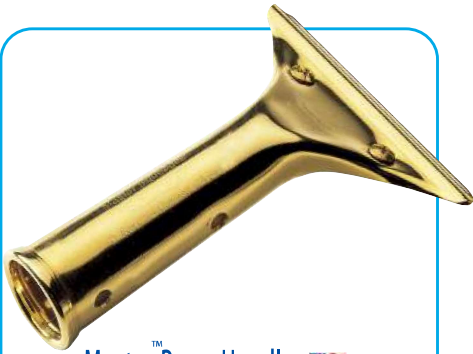

Squeegee Handles スクイジーハンドル 1

Master Brass Handle 
真鍮スタンダードハンドル
 エトレの代表的な真鍮製ハンドル

商品名	品番	入り数
真鍮スタンダードハンドル	1324	12

Master Brass Quick Release Handle 
真鍮クイックリリースハンドル

迅速にチャンネルの交換ができるクイックリリース機能付の真鍮製ハンドル

商品名	品番	入り数
真鍮クイックリリースハンドル	1339	12

Master Stainless Steel Handle 
ステンレス・スタンダードハンドル

軽量で耐久性に優れているステンレス製ハンドル

商品名	品番	入り数
ステンレス・スタンダードハンドル	1330	12

Master Stainless Steel Handle 
ステンレス・スタンダードドライバー付きハンドル

ステンレスハンドルのグリップにエトレの刻印の入った滑り止めラバー付き

商品名	品番	入り数
ステンレス・スタンダードドライバー付きハンドル	1331	12

Master Stainless Quick Release Handle 
ステンレス・クイックリリースハンドル

ステンレス製のクイックリリースハンドルにエトレの刻印の入った滑り止めラバー付き

商品名	品番	入り数
ステンレスクイックリリースハンドル	1343	12

Ledge-Eze Handle 
レッジ・ハンドル

深い窓枠に対応するためグリップを長く設計
グリップ素材は発泡樹脂製

商品名	品番	入り数
レッジハンドル・真鍮	1345	6
レッジハンドル・ステンレス	1355	6