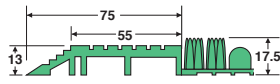

断面形状

規格色

4.茶 受注生産 5.灰 受注生産 7.若草

人工芝のようなソフトな感触の土砂落としマット。

表面形状

規格色

1.緑 5.灰 受注生産

断面形状

テラエルボー® マット

材質 EVA樹脂(エチレン・酢酸ビニール共重合体)
規格色 緑・灰
厚さ 17.5mm

品番	色コード	規格サイズ(約)	重量(約)	価格	梱包入数	元払数量
MR-052-020-□		450×750mm	1.4kg	¥6,500(税込¥7,150)	10枚	10枚以上
MR-052-040-□		600×900mm	2.2kg	¥10,500(税込¥11,550)	5枚	10枚以上
MR-052-050-□		900×1200mm	4.4kg	¥21,000(税込¥23,100)	1枚	5枚以上
MR-052-052-□		900×1500mm	5.4kg	¥26,500(税込¥29,150)	1枚	5枚以上
MR-052-056-□		900×1800mm	6.4kg	¥31,500(税込¥34,650)	1枚	5枚以上
MR-052-080-□		1㎡に付	4.2kg	¥23,500(税込¥25,850)		3㎡以上