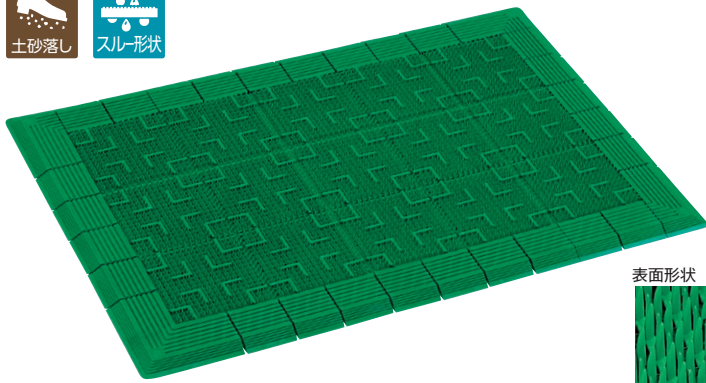

土砂や水がマットの下に抜け落ちるスルー形状。除塵効果が長持ちします。

別注可能

テラロイヤル® マット

材質 EVA樹脂(エチレン・酢酸ビニール共重合体)
規格色 茶・灰・若草
厚さ 18mm

品番	色コード	規格サイズ(約)	重量(約)	価格	梱包入数	元払数量
MR-050-040-□		600×900mm	2.2kg	¥11,500(税込¥12,650)	5枚	10枚以上
MR-050-050-□		900×1200mm	4.4kg	¥22,500(税込¥24,750)	1枚	5枚以上
MR-050-052-□		900×1500mm	5.4kg	¥28,500(税込¥31,350)	1枚	5枚以上
MR-050-056-□		900×1800mm	6.4kg	¥34,000(税込¥37,400)	1枚	5枚以上
MR-050-080-□		1㎡に付	4.1kg	¥21,500(税込¥23,650)		3㎡以上

色コード/4.茶 5.灰 7.若草

- 茶と灰は受注生産品です。受注生産品及び別注サイズは受注後約1週間で出荷します。
- 受注生産品の梱包入数は確認願います。●施工費は別途申し受けます。
- 別注サイズをご注文の際は、ふち付・ふちなしをご指定ください。
- ふちなし加工も承ります。詳しくはお問い合わせください。
- 別注サイズは1800×3000mmまで製作できます。それ以上のサイズはお問い合わせください。

塩ビ不使用

防炎 E0 790642

規格サイズ	JANコード		
	茶	灰	若草
600×900mm	119441	119458	119472
900×1200mm	119540	119557	119571
900×1500mm	119649	119656	119670
900×1800mm	119748	119755	119779

土砂の侵入を防ぐとともに、車椅子やカートの通行もスムーズ。

表面形状

スルー形状

断面形状

規格色

4.茶 受注生産 5.灰 受注生産 7.若草

人工芝のようなソフトな感触の土砂落としマット。

表面形状

規格色

1.緑 5.灰 受注生産

断面形状