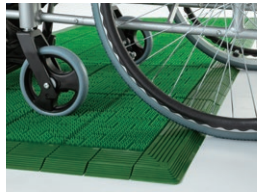

土砂の侵入を防ぐとともに、車椅子やカートの通行もスムーズ。