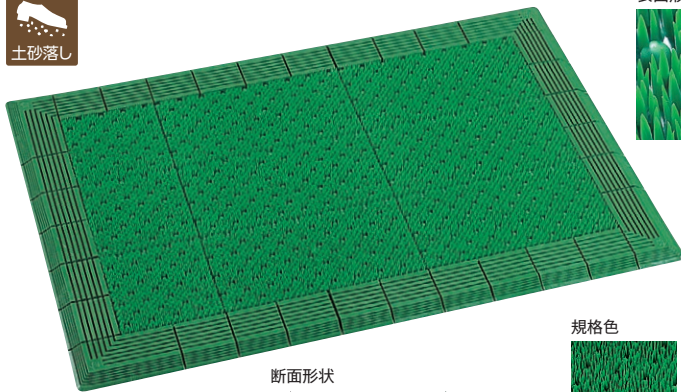

土砂や水がマットの下に抜け落ちるスルー形状。除塵効果が長持ちします。

別注可能

テラロイヤル® マット

材質 EVA樹脂(エチレン・酢酸ビニール共重合体)
規格色 茶・灰・若草
厚さ 18mm

品番	色コード	規格サイズ(約)	重量(約)	価格	梱包入数	元払数量
MR-050-040-□		600×900mm	2.2kg	¥11,500(税込¥12,650)	5枚	10枚以上
MR-050-050-□		900×1200mm	4.4kg	¥22,500(税込¥24,750)	1枚	5枚以上
MR-050-052-□		900×1500mm	5.4kg	¥28,500(税込¥31,350)	1枚	5枚以上
MR-050-056-□		900×1800mm	6.4kg	¥34,000(税込¥37,400)	1枚	5枚以上
MR-050-080-□		1㎡に付	4.1kg	¥21,500(税込¥23,650)		3㎡以上

塩ビ不使用

防炎 E0 790642

規格サイズ	JANコード		
	茶	灰	若草
600×900mm	119441	119458	119472
900×1200mm	119540	119557	119571
900×1500mm	119649	119656	119670
900×1800mm	119748	119755	119779

土砂の侵入を防ぐとともに、車椅子やカートの通行もスムーズ。

表面形状

スルー形状

断面形状

規格色

4.茶 受注生産 5.灰 受注生産 7.若草

人工芝のようなソフトな感触の土砂落としマット。

表面形状

規格色

1.緑 5.灰 受注生産

断面形状

テラエルボー® マット

材質 EVA樹脂(エチレン・酢酸ビニール共重合体)
規格色 緑・灰
厚さ 17.5mm

品番	色コード	規格サイズ(約)	重量(約)	価格	梱包入数	元払数量
MR-052-020-□		450×750mm	1.4kg	¥6,500(税込¥7,150)	10枚	10枚以上
MR-052-040-□		600×900mm	2.2kg	¥10,500(税込¥11,550)	5枚	10枚以上
MR-052-050-□		900×1200mm	4.4kg	¥21,000(税込¥23,100)	1枚	5枚以上
MR-052-052-□		900×1500mm	5.4kg	¥26,500(税込¥29,150)	1枚	5枚以上
MR-052-056-□		900×1800mm	6.4kg	¥31,500(税込¥34,650)	1枚	5枚以上
MR-052-080-□		1㎡に付	4.2kg	¥23,500(税込¥25,850)		3㎡以上