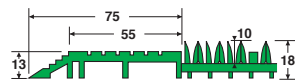

塩ビ不使用

防炎 E0 790642

規格サイズ	JANコード		
	茶	灰	若草
600×900mm	119441	119458	119472
900×1200mm	119540	119557	119571
900×1500mm	119649	119656	119670
900×1800mm	119748	119755	119779

土砂の侵入を防ぐとともに、車椅子やカートの通行もスムーズ。

表面形状

スルー形状

断面形状

規格色

4.茶 受注生産 5.灰 受注生産 7.若草

人工芝のようなソフトな感触の土砂落としマット。

表面形状

規格色

1.緑 5.灰 受注生産

断面形状