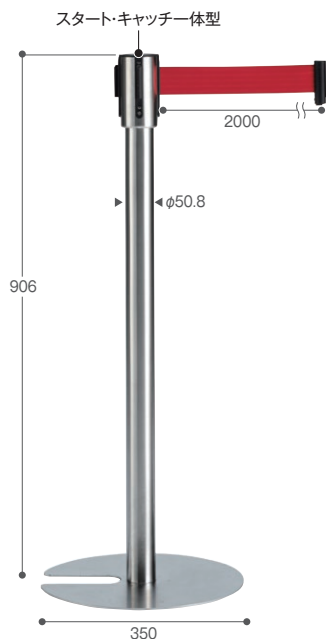

# 洗練された機能に磨きをかけ、さらに使いやすさを追求した ニューベーシックを担うベルトパーテーションです。

ベルトを差し込むと  
自動でロックします。

ベルトを外す場合は下部に  
あるボタンを押します。

ベルトが外れても安心の機構

設置や収納時にベルトが手から離れても、  
ブレーキが働き、ゆっくり巻き取りベルト暴れを  
防止します。

ベルトの有効長は約2m。  
3色のベーシックカラーを  
揃えました。

ベルトカラー

## ベルトパーテーション スタンドUN

お客様  
組立

¥25,000(税込¥27,500)

材質	ベース:ボールステンレス、ベルト:ナイロン(48mm巾)					
サイズ	約φ350×H906mm					
支柱太さ	φ50.8					
ベルトカラー	赤・青・黒					
品番	規格	重量(約)	ベルト長さ(約)	梱包入数	元払数量	JANコード
SU-661-800-2	ステンベルト赤	6kg	2m	2台	2台以上	903231
SU-661-800-3	ステンベルト青	6kg	2m	2台	2台以上	903248
SU-661-800-7	ステンベルト黒	6kg	2m	2台	2台以上	903255

## ベルトパーテーション スタンドD(ステン)

お客様  
組立

¥22,500(税込¥24,750)

材質	ベース:鋳鉄+ステンレスヘアライン仕上、ボール:ステンレスヘアライン仕上、ベルト:ナイロン(49mm巾)					
サイズ	約φ360×H906mm					
支柱太さ	φ50.8					
ベルトカラー	赤・青・黒					
品番	規格	重量(約)	ベルト長さ(約)	梱包入数	元払数量	JANコード
SU-660-500-2	ベルト赤	8.3kg	1.7m	2台	2台以上	102276
SU-660-500-3	ベルト青	8.3kg	1.7m	2台	2台以上	102283
SU-660-500-7	ベルト黒	8.3kg	1.7m	2台	2台以上	102290