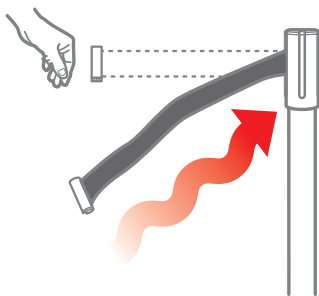

# 洗練された機能に磨きをかけ、さらに使いやすさを追求した ニューベーシックを担うベルトパーテーションです。

ベルトを差し込むと  
自動でロックします。

ベルトを外す場合は下部に  
あるボタンを押します。

ベルトが外れても安心の機構

設置や収納時にベルトが手から離れても、  
ブレーキが働き、ゆっくり巻き取りベルト暴れを  
防止します。

ベルトの有効長は約2m。  
3色のベーシックカラーを  
揃えました。