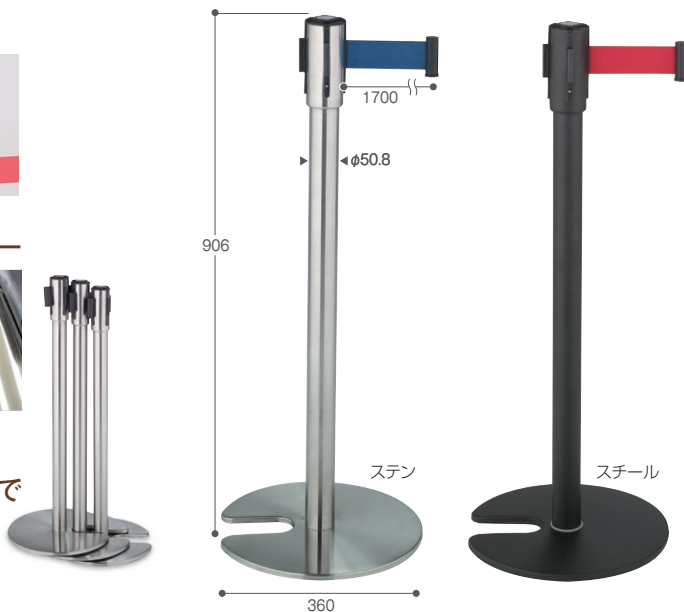

## ベルトパーテーション スタンドD(ステン)

お客様  
組立

¥22,500(税込¥24,750)

材質	ベース:鋳鉄+ステンレスヘアライン仕上、ボール:ステンレスヘアライン仕上、ベルト:ナイロン(49mm巾)					
サイズ	約φ360×H906mm					
支柱太さ	φ50.8					
ベルトカラー	赤・青・黒					
品番	規格	重量(約)	ベルト長さ(約)	梱包入数	元払数量	JANコード
SU-660-500-2	ベルト赤	8.3kg	1.7m	2台	2台以上	102276
SU-660-500-3	ベルト青	8.3kg	1.7m	2台	2台以上	102283
SU-660-500-7	ベルト黒	8.3kg	1.7m	2台	2台以上	102290

### スタート・キャッチ 一体型ヘッド

## ベルトパーテーション スタンドD(スチール)

お客様  
組立

¥20,000(税込¥22,000)

材質	ベース:鋳鉄+スチールに粉体塗装、ボール:スチールに粉体塗装、ベルト:ナイロン(49mm巾)					
サイズ	約φ360×H906mm					
支柱太さ	φ50.8					
ベルトカラー	赤・青・黒					
品番	規格	重量(約)	ベルト長さ(約)	梱包入数	元払数量	JANコード
SU-660-510-2	ベルト赤	8.3kg	1.7m	2台	2台以上	102306
SU-660-510-3	ベルト青	8.3kg	1.7m	2台	2台以上	102313
SU-660-510-7	ベルト黒	8.3kg	1.7m	2台	2台以上	102320