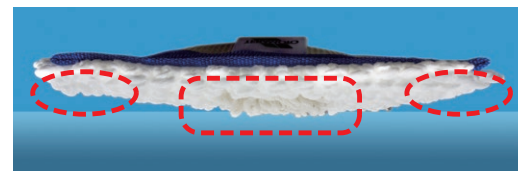

広い面積をムラなくキレイに拭き上げる、マイクロファイバーを使用したモップ。洗濯に強い縫製で耐久性も抜群です。

マイクロファイバー

繊維の多角形のエッジが頑固な汚れをきれいに拭き取ります。洗って繰り返し使用しても効果は持続します。

セットしやすく耐久性抜群

ポケットがアーチ形状なので専用ホルダーがスムーズにセット可能。また、コーティング処理したメッシュキャンバスで耐久性・速乾性も抜群。

作業がスムーズ

パイルの中央を立ち上げたことで、両端にかかる圧力が軽減。清掃面全体に圧力が加わり、動き出しが軽く水拭き作業がスムーズに行えます。

FXブライトラグ(J)

材質 マイクロファイバー・ポリエステル・ナイロン・混紡糸・綿・ポリエステル、キャンバス:ポリエステル+塩ビ(表面)

規格色 グリーン・レッド・ブルー・イエロー・ホワイト

品番	色コード	サイズ(約)	重量(約)	価格	梱包入数	元払数量
CL-374-830-□		130×430mm	150g	¥1,500(税込¥1,650)	20枚	20枚以上

色コード/1.グリーン 2.レッド 3.ブルー 5.イエロー 8.ホワイト

床面にしっかり接地

- 床との接地面を緩やかな曲線にしたことで、モップの全面がしっかりと床に接地します。
- ホルダーの周囲が張り出しているため、ラグとのフィット感があります。

FXブライトラグホルダー

材質 ヘッド本体:ポリプロピレン、解除ボタン:POM樹脂

重量 約320g

梱包入数 10個

元払数量 10個以上

品番	幅(約)	価格	JANコード
CL-374-310-0	40cm	¥2,800(税込¥3,080)	733609