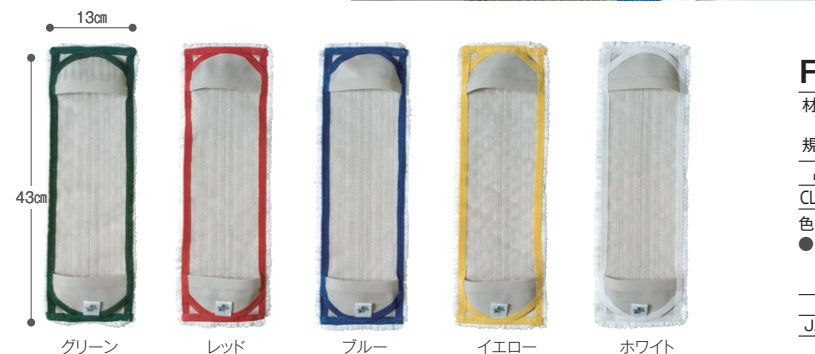

広い面積をムラなくキレイに拭き上げる、マイクロファイバーを使用したモップ。洗濯に強い縫製で耐久性も抜群です。

マイクロファイバー

繊維の多角形のエッジが頑固な汚れをきれいに拭き取ります。洗って繰り返し使用しても効果は持続します。

セットしやすく耐久性抜群

ポケットがアーチ形状なので専用ホルダーがスムーズにセット可能。また、コーティング処理したメッシュキャンバスで耐久性・速乾性も抜群。

作業がスムーズ

パイルの中央を立ち上げたことで、両端にかかる圧力が軽減。清掃面全体に圧力が加わり、動き出しが軽く水拭き作業がスムーズに行えます。

FXブライトラグ(J)

材質 マイクロファイバー・ポリエステル・ナイロン・混紡糸・綿・ポリエステル、キャンバス:ポリエステル+塩ビ(表面)

規格色 グリーン・レッド・ブルー・イエロー・ホワイト

品番	色コード	サイズ(約)	重量(約)	価格	梱包入数	元払数量
CL-374-830-□		130×430mm	150g	¥1,500(税込¥1,650)	20枚	20枚以上

色コード/1.グリーン 2.レッド 3.ブルー 5.イエロー 8.ホワイト

床面にしっかり接地

- 床との接地面を緩やかな曲線にしたことで、モップの全面がしっかりと床に接地します。
- ホルダーの周囲が張り出しているため、ラグとのフィット感があります。

FXブライトラグホルダー

材質 ヘッド本体:ポリプロピレン、解除ボタン:POM樹脂

重量 約320g

梱包入数 10個

元払数量 10個以上

品番	幅(約)	価格	JANコード
CL-374-310-0	40cm	¥2,800(税込¥3,080)	733609