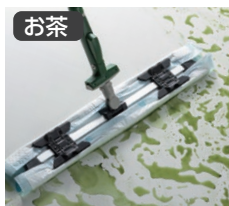

吸った水は逃がさない! 雨などで濡れた床でのスリップ事故対策や飲みこぼしなどの処理に活躍します。

吸水ポリマーで水戻りを抑制

シート内部に充填された吸水ポリマーが床面の水分を吸収し閉じ込めます。

※ワニぐちタイプのモップにはご使用できません。
※衛生的な使い切りタイプです。

雨水以外の液体も吸収します

お茶やコーヒーなどにも対応し、使い勝手が向上しました。

※液体の種類によっては吸収しにくいものもあります。詳しくは弊社または係員までお問い合わせください。

抜群の吸水・保水性

吸水量は840mL以上
※旧品は700mL以上

※モップ装着時の1枚あたりの吸水量(自社調べ)

飽和吸水量1800mL以上

※旧品は1500mL

業務用に備えて安心! 70枚入×4の大容量!

とっさの対応が求められる現場に最適な大容量パックのお届け。普段の備えが施設の安心をサポートします。

外箱サイズ(1ケースあたり)
約W475×D380×H360mm