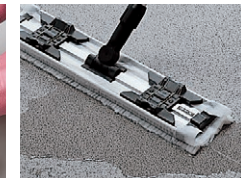

W-69(60cm)で約300mlの吸水力(自社調べ)

外箱サイズ(1ケースあたり)
W-49:約W505×D320×H365mm
W-69:約W510×D320×H365mm
W-99:約W505×D320×H365mm