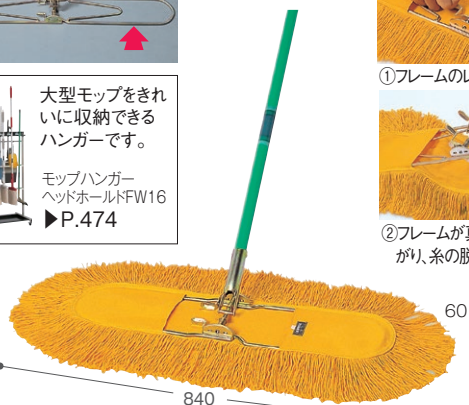

化学モップ

ビルや学校などの床掃除を吸着剤の力で、掃く・拭く・磨くを一度にこなします。

90はV字フレームで耐久性アップ

大型モップをきれいに収納できるハンガーです。
モップハンガーヘッドホルドFW16
▶P.474

糸の取り替え方

①フレームのレバーをつまむ。

②フレームが真ん中で折れ曲がり、糸の脱着がスムーズ。

ホールモップ

材質 頭:スチールにクロメートメッキ、糸:綿・スフ混、布:綿100%、柄:φ26.1スチールパイプにポリエチレン接着被膜

品番	規格	モップ幅(約)	金具実寸法(約)	重量(約)	価格	梱包入数	元払数量	JANコード
CL-330-040-0	40	640mm	142×400mm	1.2kg	¥6,100(税込¥6,710)	10本	10本以上	174303
CL-330-060-0	60	840mm	143×604mm	1.5kg	¥7,100(税込¥7,810)	10本	10本以上	174402
CL-330-090-0	90	1120mm	144×875mm	1.9kg	¥9,200(税込¥10,120)	10本	10本以上	174501

●上記価格は糸付です。 ●油性吸着剤使用

塩ビ不使用

ホールモップスペア

材質 糸:綿・スフ混、布:綿100%

品番	規格	モップ幅(約)	重量(約)	価格	梱包入数	元払数量	JANコード
CL-330-140-0	40	640mm	330g	¥3,000(税込¥3,300)	10枚	20枚以上	174600
CL-330-160-0	60	840mm	480g	¥3,800(税込¥4,180)	10枚	20枚以上	174709
CL-330-190-0	90	1120mm	690g	¥5,100(税込¥5,610)	10枚	20枚以上	174808

●油性吸着剤使用

モップ糸はレンタル用として繰り返し洗濯しても傷みが少なく、耐久性に優れています。

レバー操作でフレームをたたんで糸を着脱します。

フレームは折りたためます

目付量が多いモップ糸

レンタルモップハンドル

材質 金具:スチールにクロームメッキ
柄:90cm:φ26.1スチールパイプにポリエチレン接着被膜、60cm・40cm:φ22.2スチールパイプにポリエチレン接着被膜

品番	規格	金具実寸法	全長	重量(約)	価格	梱包入数	元払数量	JANコード
CL-333-240-0	40	142×402mm	1310mm	765g	¥4,600(税込¥5,060)	10本	10本以上	253909
CL-333-260-0	60	145×555mm	1310mm	950g	¥5,400(税込¥5,940)	10本	10本以上	253800
CL-333-290-0	90	147×885mm	1500mm	1.4kg	¥6,700(税込¥7,370)	10本	10本以上	253701