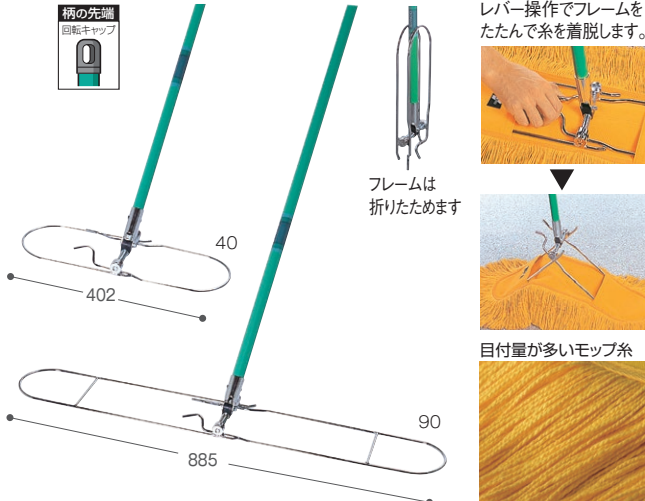

材質 頭:スチールにクロメートメッキ、糸:綿・スフ混、布:綿100%、柄:φ26.1スチールパイプにポリエチレン接着被膜

品番	規格	モップ幅(約)	金具実寸法(約)	重量(約)	価格	梱包入数	元払数量	JANコード
CL-330-040-0	40	640mm	142×400mm	1.2kg	¥6,100(税込¥6,710)	10本	10本以上	174303
CL-330-060-0	60	840mm	143×604mm	1.5kg	¥7,100(税込¥7,810)	10本	10本以上	174402
CL-330-090-0	90	1120mm	144×875mm	1.9kg	¥9,200(税込¥10,120)	10本	10本以上	174501

●上記価格は糸付です。 ●油性吸着剤使用

塩ビ不使用

ホールモップスペア

材質 糸:綿・スフ混、布:綿100%

品番	規格	モップ幅(約)	重量(約)	価格	梱包入数	元払数量	JANコード
CL-330-140-0	40	640mm	330g	¥3,000(税込¥3,300)	10枚	20枚以上	174600
CL-330-160-0	60	840mm	480g	¥3,800(税込¥4,180)	10枚	20枚以上	174709
CL-330-190-0	90	1120mm	690g	¥5,100(税込¥5,610)	10枚	20枚以上	174808

●油性吸着剤使用

モップ糸はレンタル用として繰り返し洗濯しても傷みが少なく、耐久性に優れています。

レバー操作でフレームをたたんで糸を着脱します。

フレームは折りたためます

目付量が多いモップ糸

レンタルモップハンドル

材質 金具:スチールにクロームメッキ
柄:90cm:φ26.1スチールパイプにポリエチレン接着被膜、60cm・40cm:φ22.2スチールパイプにポリエチレン接着被膜

品番	規格	金具実寸法	全長	重量(約)	価格	梱包入数	元払数量	JANコード
CL-333-240-0	40	142×402mm	1310mm	765g	¥4,600(税込¥5,060)	10本	10本以上	253909
CL-333-260-0	60	145×555mm	1310mm	950g	¥5,400(税込¥5,940)	10本	10本以上	253800
CL-333-290-0	90	147×885mm	1500mm	1.4kg	¥6,700(税込¥7,370)	10本	10本以上	253701

大型モップ

体育館などの広いフロアのから拭きに適した丈夫なモップです。

ヘッド部

糸の取り替え方

面ファスナー付で着脱カンタン

体育館モップ

材質 頭:天然木・スチールにクロメートメッキ、柄:φ26.1スチールパイプにポリエチレン接着被膜、糸:綿・スフ混、布:綿100%

品番	規格	モップ幅(約)	ヘッド実寸法(約)	重量(約)	価格	梱包入数	元払数量	JANコード
CL-334-045-0	45	690mm	60×440mm	1.4kg	¥4,400(税込¥4,840)	10本	10本以上	176901
CL-334-060-0	60	840mm	60×585mm	1.6kg	¥5,100(税込¥5,610)	10本	10本以上	177007
CL-334-075-0	75	990mm	60×730mm	1.7kg	¥5,800(税込¥6,380)	10本	10本以上	177106
CL-334-090-0	90	1140mm	60×875mm	1.9kg	¥6,600(税込¥7,260)	10本	10本以上	177205