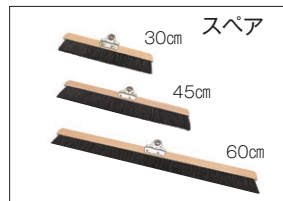

メンテナンス用

手を汚さずにホーキの毛に絡みついたゴミを取る
ことができます。