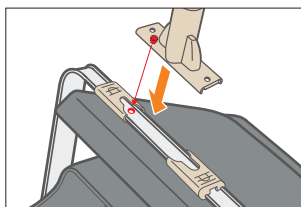

柄の取付けの際は
向きにご注意ください

柄の先端裏部分にある凸部分と
アームの穴を合わせてはめ込みます

先ゴム

エコBM-2チリトリ用 先ゴムのみ

品番	価格
DP-465-651-0	オープン価格

●エコBM-2チリトリ・エコBM-2チリトリロック付用

後ろに納まり、
掃き込み口にもピッタリな
ホーキもセットどうぞ。

BM-2ホーキには
アクアブルーとグリーンも
あります。

BM-2ホーキ1本柄
▶P.418