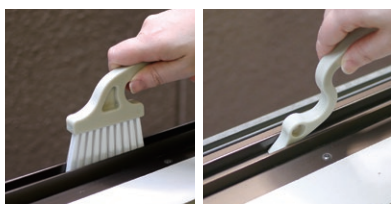

窓掃除用

汚れがたまりやすいアルミサッシの溝や敷居をブラシとヘラできれいに。

ブラシが360°回転するので、使いやすい角度で使えます。ヘラでこびり付いた汚れを取る。

ブラシで溝のゴミを取る。ヘラでこびり付いた汚れを取る。

MMサッシブラシ

CE-895-000-0 JANコード 508405

¥430(税込¥473)

材質 柄:ポリプロピレン、ブラシ:ポリエステル  
 サイズ 約60×150mm  
 重量 約30g  
 梱包入数 100本  
 元払数量 200本以上

塩ビ不使用

MMサッシブラシS

CE-895-100-0 JANコード 508504

¥270(税込¥297)

材質 柄:ポリプロピレン、ブラシ:ポリエステル  
 サイズ 幅約75mm  
 重量 約45g  
 梱包入数 100本  
 元払数量 200本以上

塩ビ不使用

水はねしにくくネットを傷めない。網戸やエアコンフィルター掃除に。

取付け可能なハンドル