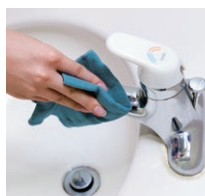

クロス

マイクロシャインクロス ▶P.435