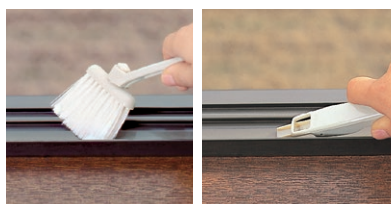

窓掃除用

汚れがたまりやすいアルミサッシの溝や敷居をブラシとヘラできれいに。

ブラシが360°回転するので、使いやすい角度で使えます。ヘラでこびり付いた汚れを取る。

ブラシで溝のゴミを取る。ヘラでこびり付いた汚れを取る。

MMサッシブラシ

CE-895-000-0 JANコード 508405

¥430(税込¥473)

材質 柄:ポリプロピレン、ブラシ:ポリエステル  
 サイズ 約60×150mm  
 重量 約30g  
 梱包入数 100本  
 元払数量 200本以上

塩ビ不使用

MMサッシブラシS

CE-895-100-0 JANコード 508504

¥270(税込¥297)

材質 柄:ポリプロピレン、ブラシ:ポリエステル  
 サイズ 幅約75mm  
 重量 約45g  
 梱包入数 100本  
 元払数量 200本以上

塩ビ不使用

水はねしにくくネットを傷めない。網戸やエアコンフィルター掃除に。

取付け可能なハンドル