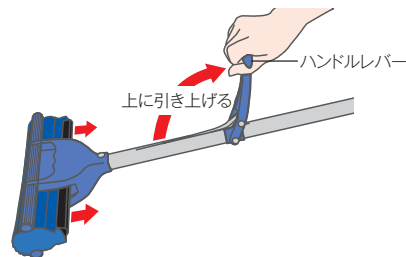

PVAスポンジでしっかり吸水&ハンドルレバーで楽々絞り。スポンジ交換がワンプッシュで簡単にできる吸水モップです。

ワンプッシュでスポンジをラクラク交換。

押すだけ！
簡単着脱

スベアの交換方法

床・窓・浴槽天井の
お掃除に活躍する
伸縮柄

最短約940mm~最長約1320mm

スベア

他のスポンジモップ

ニュービコスワイバー▶P.446

ハンドルレバーを引き上げる
だけで、スポンジの水を
簡単に絞ることができます。

幅広サイズの
スポンジモップでも
つけ洗いでできる
ワイドなバケツ。

ニューセレクトモップバケツC-17▶P.436

吸水スポンジモップ E-2 伸縮柄

材質 本体:アルミ・スチール・ポリプロピレン、スポンジ:PVA・スチール
全長 伸縮:最短約940mm~最長約1320mm

品番	規格	価格	梱包入数	元払数量	JANコード
CL-844-900-0	本体	¥2,600(税込¥2,860)	14本	28本以上	106465
CL-844-910-0	スベア	¥ 970(税込¥1,067)	20個	80個以上	106472

●スポンジが硬い状態では使用できません。必ず水をしみ込ませて柔らかくして使用してください。