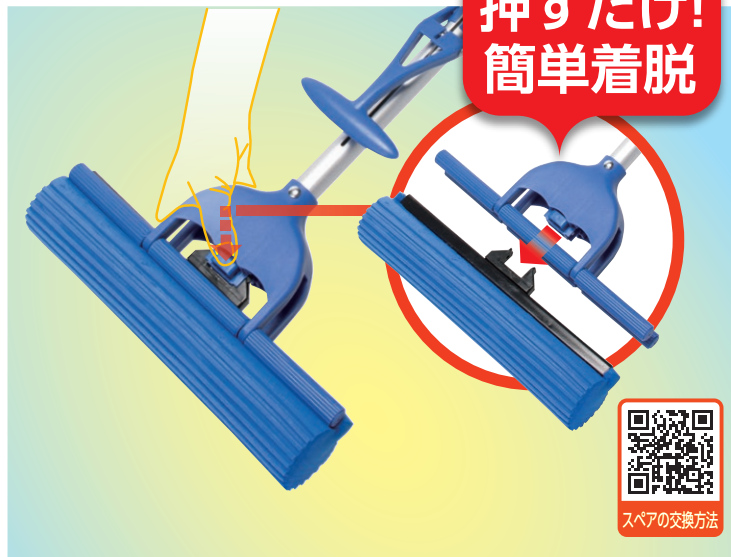

PVAスポンジでしっかり吸水&ハンドルレバーで楽々絞り。スポンジ交換がワンプッシュで簡単にできる吸水モップです。

ワンプッシュでスポンジをラクラク交換。

押すだけ！
簡単着脱

スベアの交換方法

床・窓・浴槽天井の
お掃除に活躍する
伸縮柄

最短約940mm~最長約1320mm

スベア

他のスポンジモップ

ニュービコスワイバー▶P.446

ハンドルレバーを引き上げる
だけで、スポンジの水を
簡単に絞ることができます。

幅広サイズの
スポンジモップでも
つけ洗いでできる
ワイドなバケツ。

ニューセレクトモップバケツC-17▶P.436

吸水スポンジモップ E-2 伸縮柄

材質 本体:アルミ・スチール・ポリプロピレン、スポンジ:PVA・スチール
全長 伸縮:最短約940mm~最長約1320mm

品番	規格	価格	梱包入数	元払数量	JANコード
CL-844-900-0	本体	¥2,600(税込¥2,860)	14本	28本以上	106465
CL-844-910-0	スベア	¥ 970(税込¥1,067)	20個	80個以上	106472

●スポンジが硬い状態では使用できません。必ず水をしみ込ませて柔らかくして使用してください。